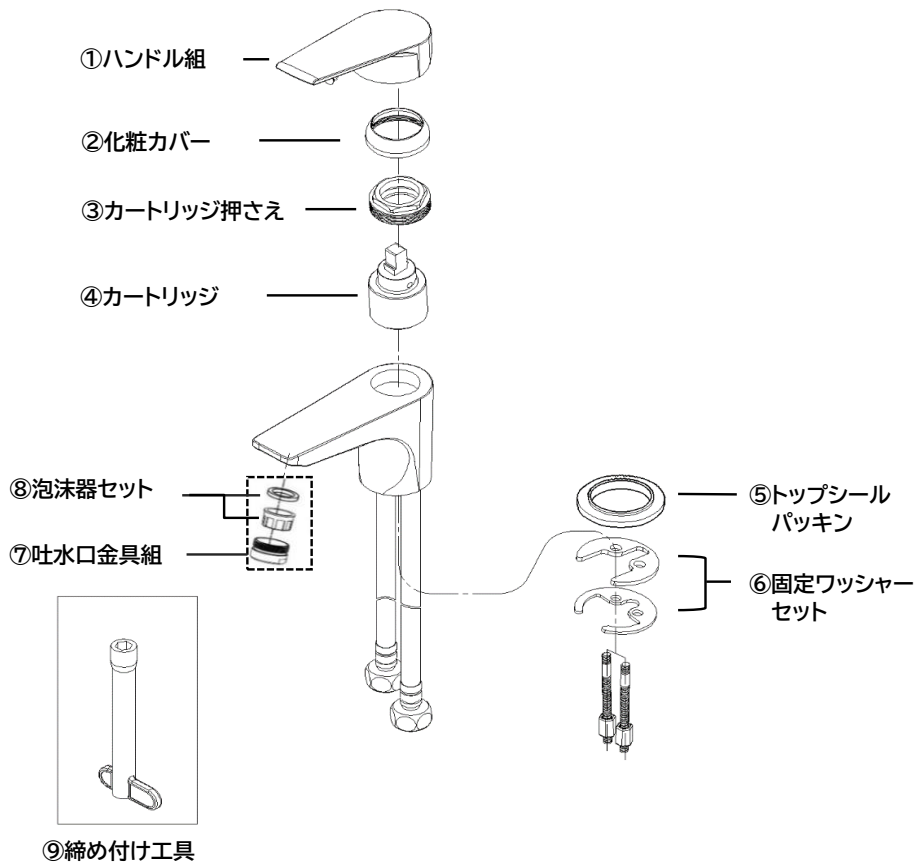

メンテナンス部品表
混合水栓
LF1500CA 部品展開図

2023. 6.16 作成

●図は発売時の部品展開図であり、現行のメンテナンス部品とは異なることがあります。

LF1500CA 部品一覧

No.	部品名	品番	価格(円)	備考欄
1	LF1500CA用 操作レバー組	PSF15LHE	2,400	
2	LF1500CA用 化粧カバー	PSF15KC	350	
3	LF1500CA用 カートリッジ押さえ	PSF15KO	1,600	
4	PLF1500KR カートリッジ LF1500CA用	PSF15KRE	2,700	
5	LF1500CA用 トップシールパッキン	PLF15TP	110	
6	PLF1500KWS 固定ワッシャーセット	PLF15KWS	650	
7	PLF1500TKS 吐水口金具組	PLF15TKS	1,200	
8	PLF1500TAS 泡沫器セット	PLF15TAS	900	
9	LF1500CA用締め付け工具	PLF15SK	580	