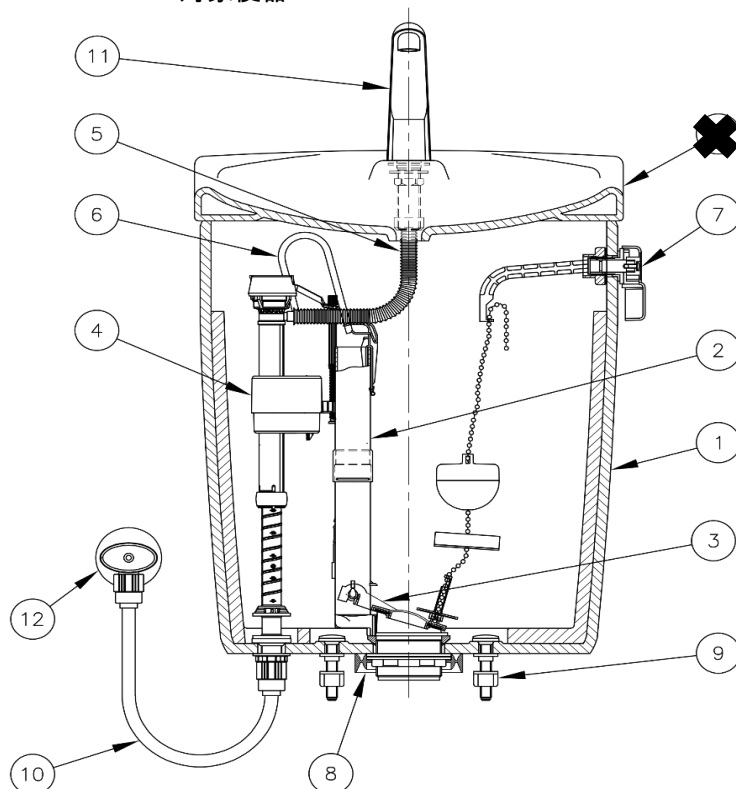

メンテナンス部品表

タンクセット

TRA33856R

対象便器：C566NB／C766N／C766NB

2019.11.22 作成  
2025. 8.13 改定  
2026. 2. 5 改定

●図は発売時の部品展開図であり、現行のメンテナンス部品とは異なることがあります。  
※1 □には色品番LW（ラブリーホワイト）、LI（ラブリーアイボリー）のいずれかが入ります。  
ロータンクセットは販売終了となります。

メンテナンス部品一覧

No.	部品名	品番	価格(円)	備考
1	手洗付ロータンクセット	T3388X □	※1 33,400	タンク蓋を含む。
2	フラッシュバルブセット	CF3305DR	7,500	フラッパー・玉鎖セット含む。 接続パッキンの交換も必要になります。
3	フラッパー・玉鎖セット	CF3305GSR	1,500	
4	フィルバルブセット	CF488S	9,500	手洗接続管セット・補給水管含む。
5	手洗接続管セット	CF190TSP	1,300	
6	補給水管	CF400SHS	700	
7	洗浄ハンドル	CF2305HS	3,000	
8	接続パッキン	CF151PSW	1,500	
9	取付ボルト	VCF151BS	1,100	ボルト締付工具VCF151BSG(¥600)別途販売
10	フレキホース	BKFP550N	※ 1,500	L=550mm
11	手洗い吐水部	CF220PTSR □	※1 2,600	□には色品番(LW,LI,LP)が入ります。
12	アングル形止水栓	LF13UFNS45KM	4,000	