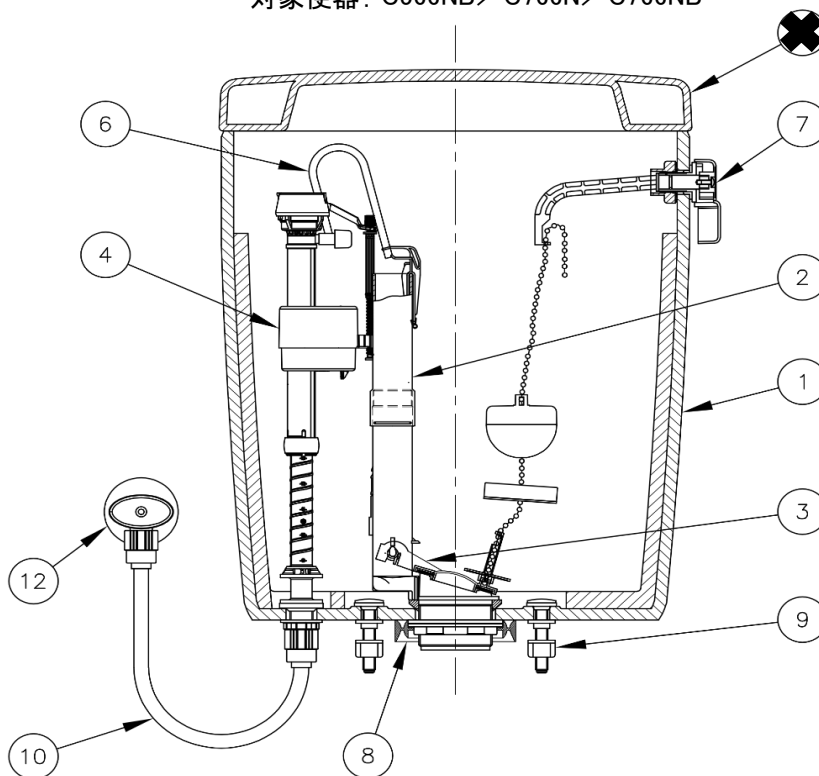

メンテナンス部品表

タンクセット

TRA33056R

対象便器：C566NB／C766N／C766NB

2019.11.22 作成  
2025. 8.13 改定  
2026. 2. 5 改定

●図は発売時の部品展開図であり、現行のメンテナンス部品とは異なることがあります。  
※1 □には色品番LW（ラブリーホワイト）、LI（ラブリーアイボリー）のいずれかが入ります。  
ロータンクセットは販売終了となります。

メンテナンス部品一覧

No.	部品名	品番	価格(円)	備考
1	手洗なしロータンクセット	T3308X □	※1 29,800	タンク蓋を含む。
2	フラッシュバルブセット	CF3305DR	7,500	フラッパー・玉鎖セット含む。 接続パッキンの交換も必要になります。
3	フラッパー・玉鎖セット	CF3305GSR	1,500	
4	フィルバルブセット	CF408S	9,500	補給水管含む。
5	-	-	-	
6	補給水管	CF400SHS	700	
7	洗浄ハンドル	CF2305HS	3,000	
8	接続パッキン	CF151PSW	1,500	
9	取付ボルト	VCF151BS	1,100	ボルト締付工具VCF151BSG(¥600)別途販売
10	フレキホース	BKFP550N	※ 1,500	L=550mm
11	-	-	-	
12	アングル形止水栓	LF13UFNS45KM	4,000	