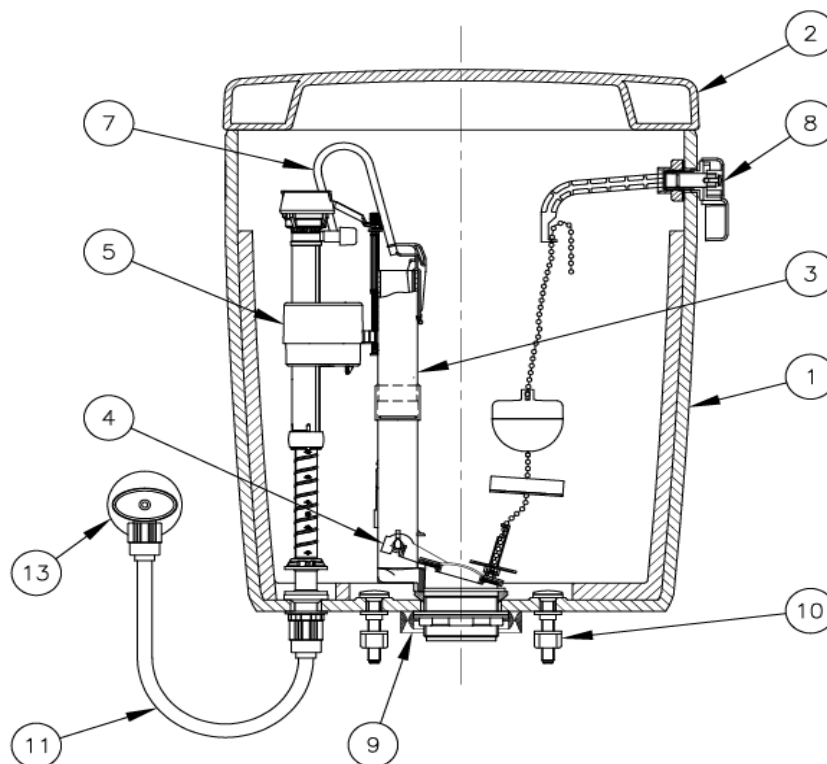

対象便器: C566NB / C766N / C766NB

● 図は発売時の部品展開図であり、現行のメンテナンス部品とは異なることがあります。

※1 □には色品番LW(ラブリーホワイト)、LI(ラブリーアイボリー)、LP(ラブリーピンク)のいずれかが入ります。

メンテナンス部品一覧

No.	部品名	品番	価格(円)	備考
1	防露付ロータンク本体	T3308HOB □	※1 25,700	
2	手洗なし用ふた	T3308Q □	※1 4,200	
3	フラッシュバルブセット	CF3305DR	7,400	フラッパー・玉鎖セット含む。 接続パッキンの交換も必要になります。
4	フラッパー・玉鎖セット	CF3305GSR	1,400	
5	フィルバルブセット	CF408S	9,000	補給水管含む。
6	-	-	-	
7	補給水管	CF400SHS	650	
8	洗浄ハンドル	CF2305HS	3,000	
9	接続パッキン	CF151PSW	1,200	
10	取付ボルト	VCF151BS	1,000	ボルト締付工具VCF151BSG(¥550)別途販売
11	フレキホース	BKFP550N	※ 1,400	L=550mm
12	-	-	-	
13	アングル形止水栓	LF13UFNS45KM	3,300	