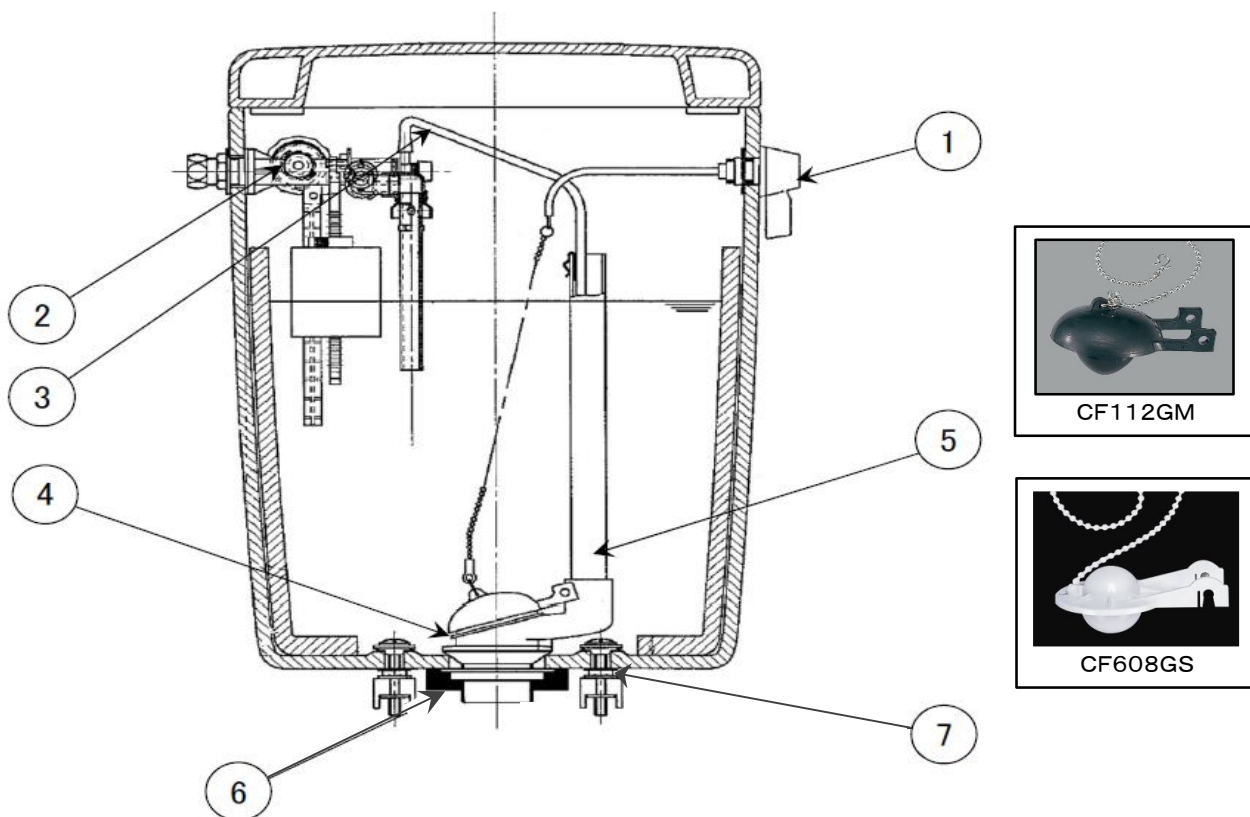

メンテナンス部品表

タンクセット

T605(TCA605)

【新型フィルバルブ対応】

対象便器：C685

2003年 廃番  
2015. 4. 1 改定  
2015. 7. 7 改定  
2023. 2.20 改定  
2026. 2. 13 改定

●図は発売時の部品展開図であり、現行のメンテナンス部品とは異なることがあります。

メンテナンス部品一覧

No.	部品名	品番	価格(円)	備考
1	レバーハンドル	CF185HALI	※ 2,380	色はLIのみ
2	フィルバルブ	CF788SP	※ 9,500	フィルバルブには補給水管(CF400SHS)も含まれます。
3	補給水管	CF390SHS	600	
4	ダグラス弁用フラッパー	CF112GM	1,600	フラッパーの種類により、部品形状が異なります。既存の部品と写真をご参照の上、既存の部品と同じ部品を選定してください。
		CF608GS	1,500	
4.5	ダグラス弁セット	CF608DR	※ 5,000	フラッパー含む。密結パッキンの交換も必要になります。
6	密結パッキン	CF151PSW	※ 1,500	
7	タンク取付ねじ(2本セット)	VCF151BS	※ 1,100	締付工具VCF151BSG(¥600)