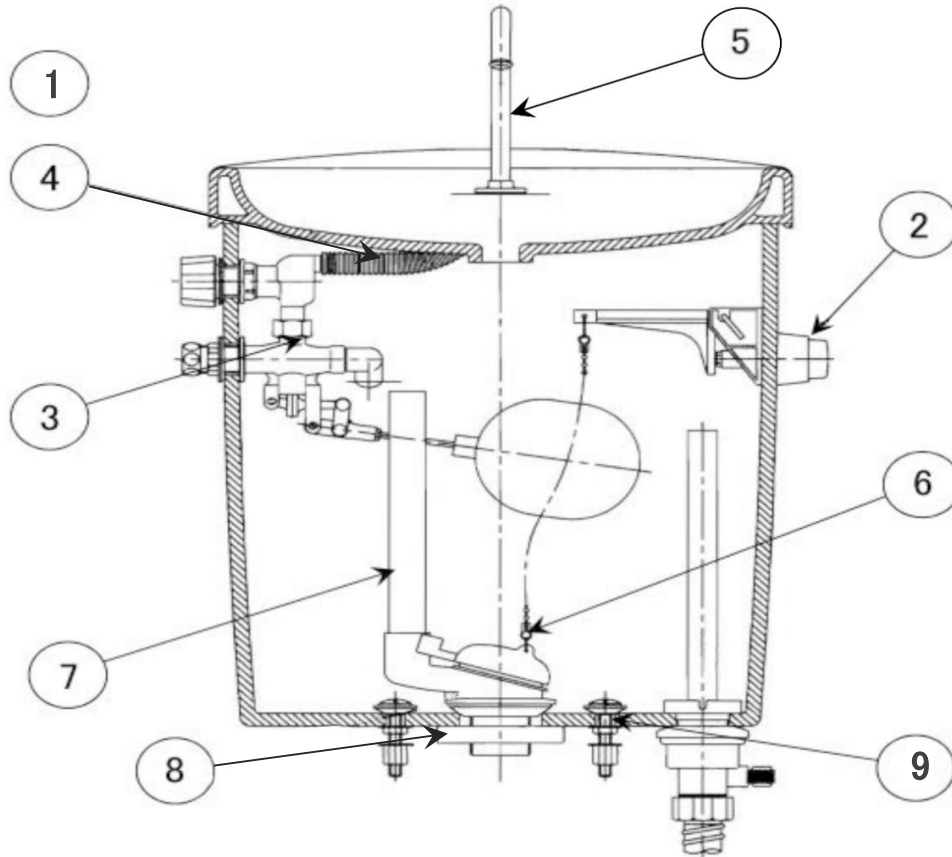

メンテナンス部品表  
タンクセット

T247

対象便器：C247

2003年 廃番  
2015. 4. 1 発行  
2017.12.18 改定  
2023. 3. 1 改定  
2026. 3. 1 改定

●図は発売時の部品展開図であり、現行のメンテナンス部品とは異なることがあります。

メンテナンス部品一覧

No.	部品名	品番	※	価格(円)	備考
1	本体セット	AF550TSLW	※	45,500	内部金具一式含む。密結パッキンは含まない。 ※但し止水栓・洗浄ガン・止水栓セットが必要な場合は TAF550LW (¥78,000) が対応品番 末尾には色品番 (LW,LI) が入ります。
2	レバーハンドル	CF185HALI	※	2,380	色はLIのみ
3	ボールタップ(左給水)	CF1388RBT	※	10,000	但し、上部ハンドルを外し、上穴をPA16で塞ぐこと。 またフィルバルブ排水管を外し、下部を切断して 長さ調整のこと。ダグラス管が干渉する場合は、 ダグラスを回転させ調整を行う事。
	ボールタップ(右給水)	なし			
4	手洗接続管	CF185TSP0205	※	1,200	
5	手洗吐水管	CF220PTS■	※	2,600	■には色品番(LI,LP)が入ります。
6	フラッパー	CF245GS		2,500	
7	ダグラス弁	CF247DS		3,800	フラッパーは含まない。 密結パッキンの交換も必要になります。
8	密結パッキン	CF151PSW	※	1,500	
9	タンク取付ビス	VCF151BS	※	1,100	締付工具VCF151BSG (¥600)