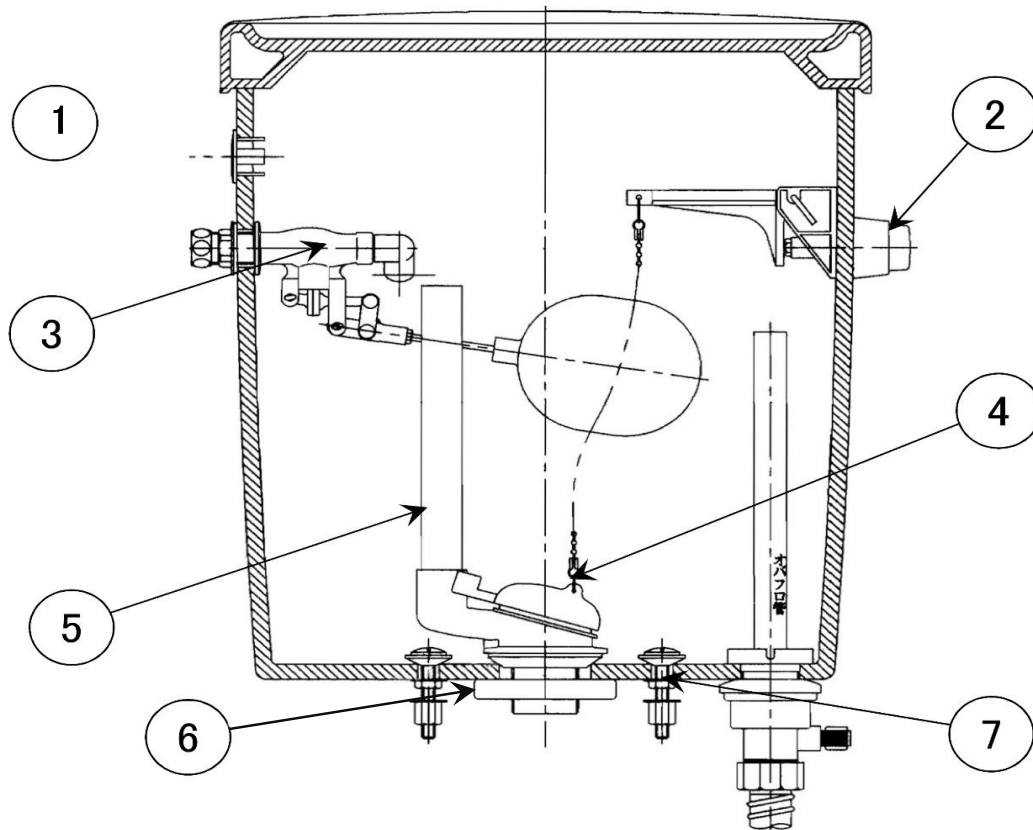

メンテナンス部品表
タンクセット

T207

対象便器: C247

2003年 廃番
2015. 7. 1 発行
2023. 2.20 改定
2026. 2. 13 改定

●図は発売時の部品展開図であり、現行のメンテナンス部品とは異なることがあります。

メンテナンス部品一覧

No.	部品名	品番		価格(円)	備考
1	本体セット	AF400RTS	※	45,000	内部金具一式含む。密結パッキンは含まない。 ※但し止水栓・洗浄ガン・止水栓セットが必要な場合は TAF400R (¥72,000) が対応品番 末尾には色品番(LI,LW)が入ります。
2	レバーハンドル	CF185HALI	※	2,380	色はLIのみ
3	ボールタップ	CF788SP	※	9,500	
4	フラッパー	CF245GS		2,500	
5	ダグラス弁	CF247DS		3,800	フラッパーは含まない。 密結パッキンの交換も必要になります。
6	密結パッキン	CF151PSW	※	1,500	
7	タンク取付ねじ(2本セット)	VCF151BS	※	1,100	締付工具VCF151BSG (¥600)