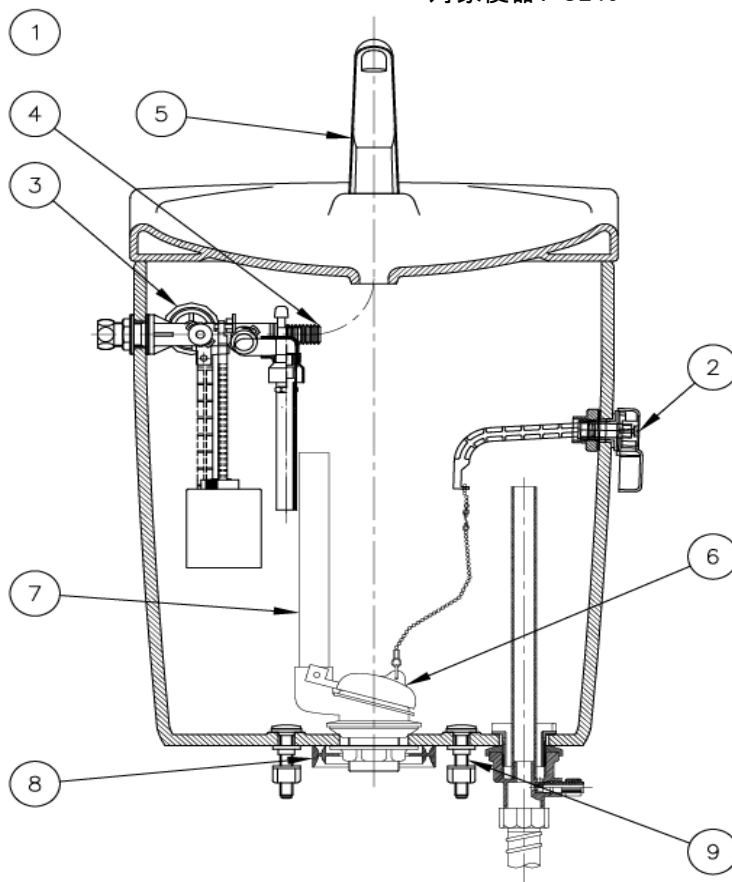

メンテナンス部品表

タンクセット

T1246

対象便器: C246

2014年 廃番
2015. 7. 1 発行
2023. 2. 20 改定
2026. 2. 13 改定

●図は発売時の部品展開図であり、現行のメンテナンス部品とは異なることがあります。

メンテナンス部品一覧

No.	部品名	品番	※	価格(円)	備考
1	本体セット	AF450RTS	※	45,500	内部金具一式含む。密結パッキンは含まない。 ※但し、止水栓、洗浄ガン、止水栓セットが必要な場合はTAF450R(¥78,000)が対応品番 末尾には色品番(LI,LW)が入ります。
2	レバーハンドル	CF2246HS		3,000	
3	ボールタップ	CF1388RBT	※	10,000	
4	手洗接続管	CF185TSP0150		700	
5	手洗吐水管	CF220PTS■		2,600	■には色品番(LI,LP)が入ります。
6	フラッパー	CF245GS		2,500	
7	ダグラス弁	CF247DS		3,800	フラッパーは含まない。 密結パッキンの交換も必要になります。
8	密結パッキン	CF151PSW	※	1,500	
9	タンク取付ねじ(2本セット)	VCF151BS	※	1,100	締付工具VCF151BSG(¥600)