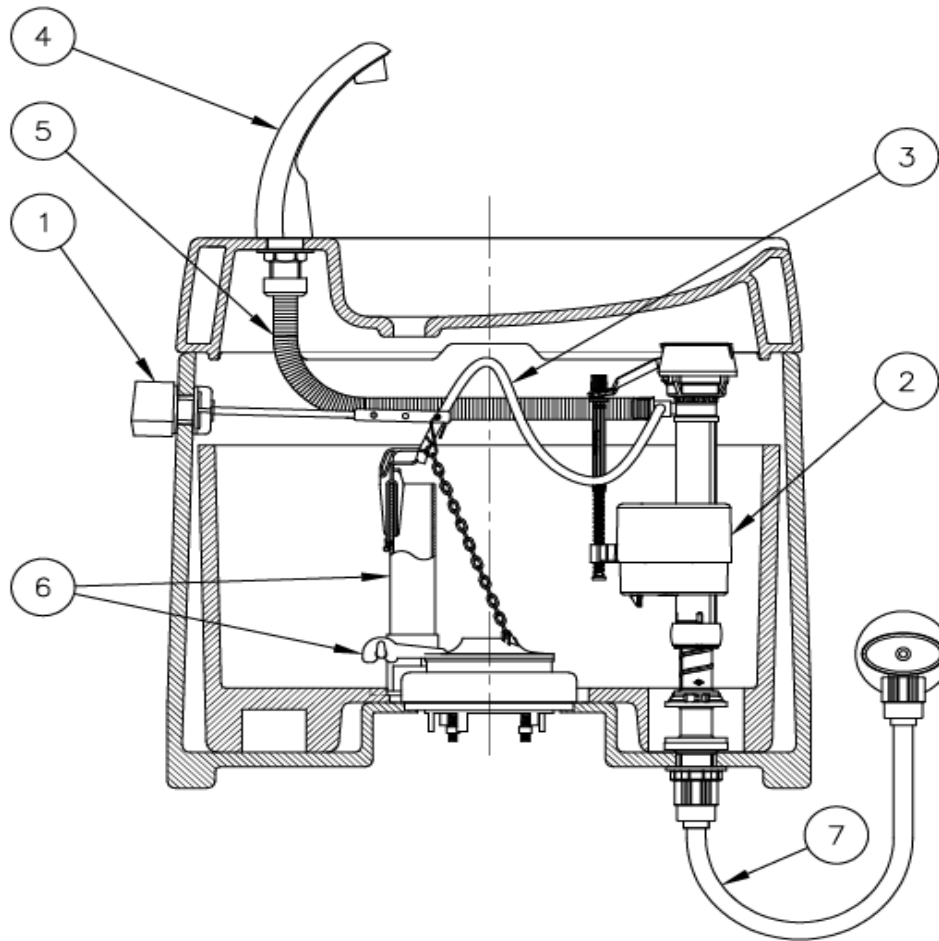

対象便器： ---

●図は発売時の部品展開図であり、現行のメンテナンス部品とは異なることがあります。

メンテナンス部品一覧

No.	部品名	品番	価格(円)	備考
1	レバーハンドル	CFCW200H	1,600	
2	フィルバルブ	CF488CW	9,500	フィルバルブには手洗接続管・補給水管(CF400SHS)も含まれます。 タンク蓋にフィルバルブが干渉しないようストラットを中心方向に振って調整必要。
3	補給水管	CF400SHS	700	
4	手洗吐水管	CF220PTSRLW2	※ 2,600	
5	手洗接続管	CF190TSP	1,300	
6	ダグラスセット	B4800R	※ 3,500	ダグラスセットでのみ対応可能
7	給水ホース	BKFP550N	※ 1,500	