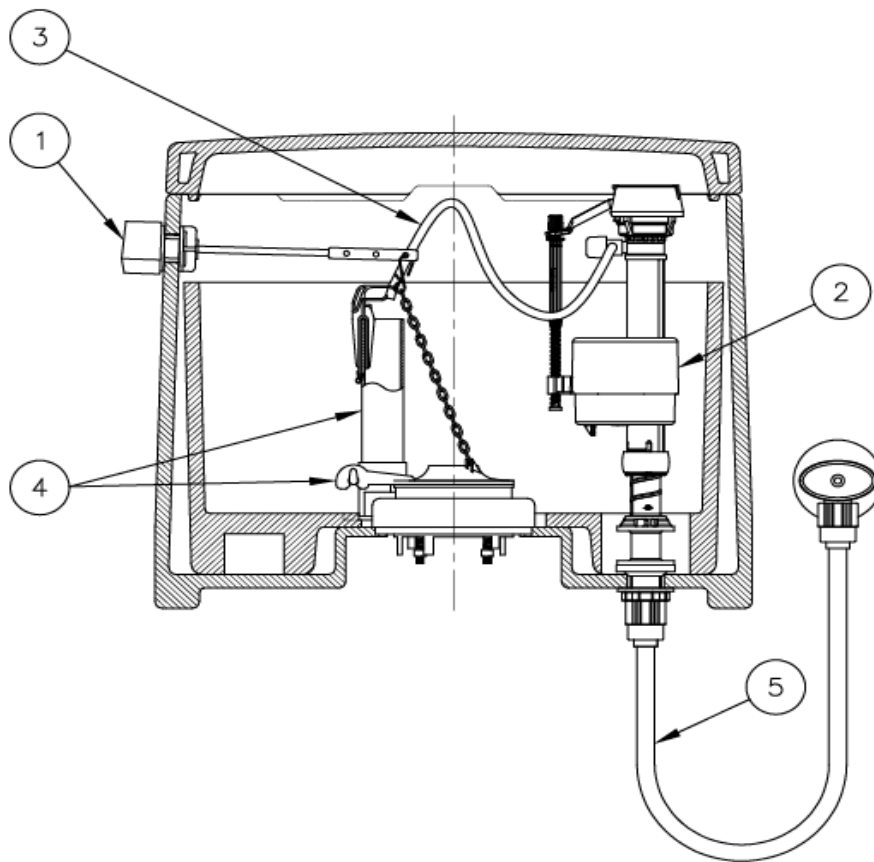

メンテナンス部品表
タンクセット

CW200LR

対象便器：---

2017年 廃番
2023. 3. 1 発行
2026. 2.12 改定

●図は発売時の部品展開図であり、現行のメンテナンス部品とは異なることがあります。

メンテナンス部品一覧

No.	部品名	品番	価格(円)	備考
1	レバーハンドル	CFCW200H	1,600	
2	フィルバルブ	CF408CW	9,000	フィルバルブには補給水管(CF400SHS)も含まれます。 タンク蓋にフィルバルブが干渉しないようストラットを中心 方向に振って調整必要。
3	補給水管	CF400SHS	700	
4	ダグラスセット	B4800R	※ 3,500	ダグラスセットでのみ対応可能
5	給水ホース	BKFP550N	※ 1,500	